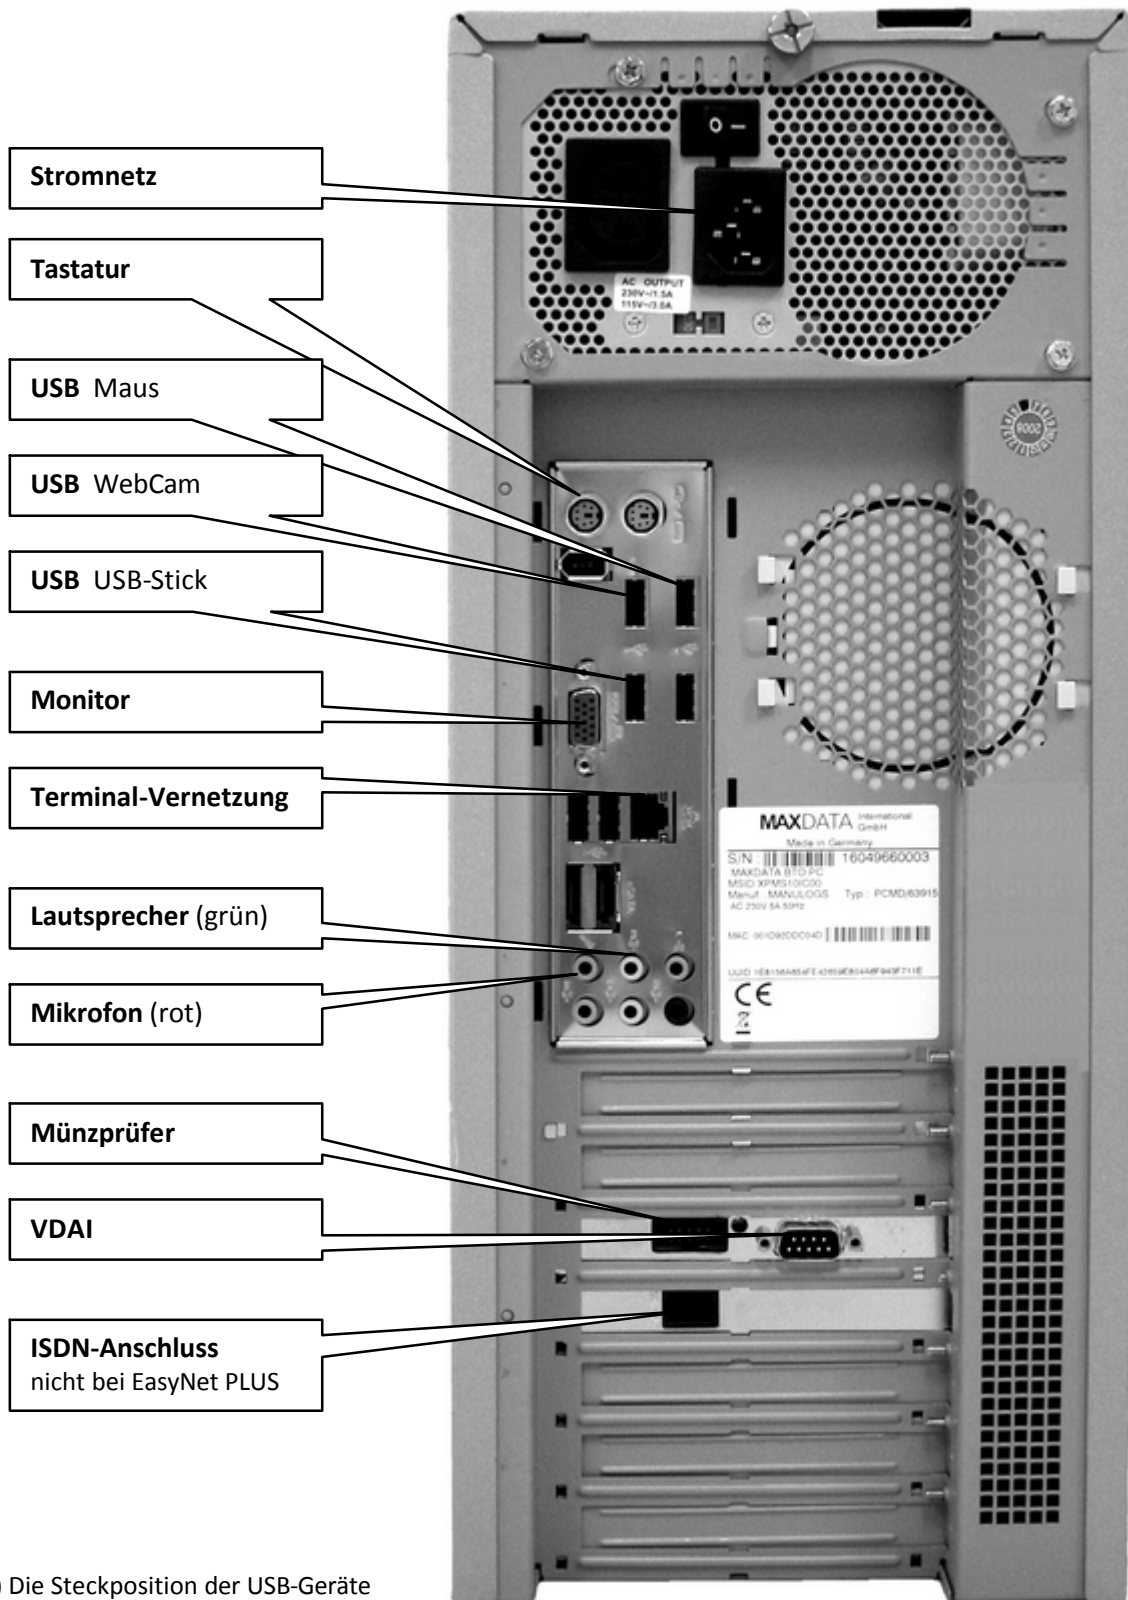

MEGAWeb Limburg
EasyNet NetTable

AUFBAUANLEITUNG

Ausgabe 07.2008

Montageanleitung Möbel

1. Tischplatte mit Flansch für Stahlrohrfuß
2. Unterschrank für Münzprüfer, Kasse und PC
3. Stahlrohrfuß (höhenverstellbar)
4. Holzdübel
5. Flügelschraube
6. Unterlegscheibe
7. Flansch für Stahlrohrfuß

Verdrahtungsplan

*) Die Steckposition der USB-Geräte kann beliebig gewählt werden, da alle USB-Buchsen gleichberechtigt sind!

MEGA Web GmbH
Im Dachstück 15
65549 Limburg an der Lahn
Germany

 06431-957447