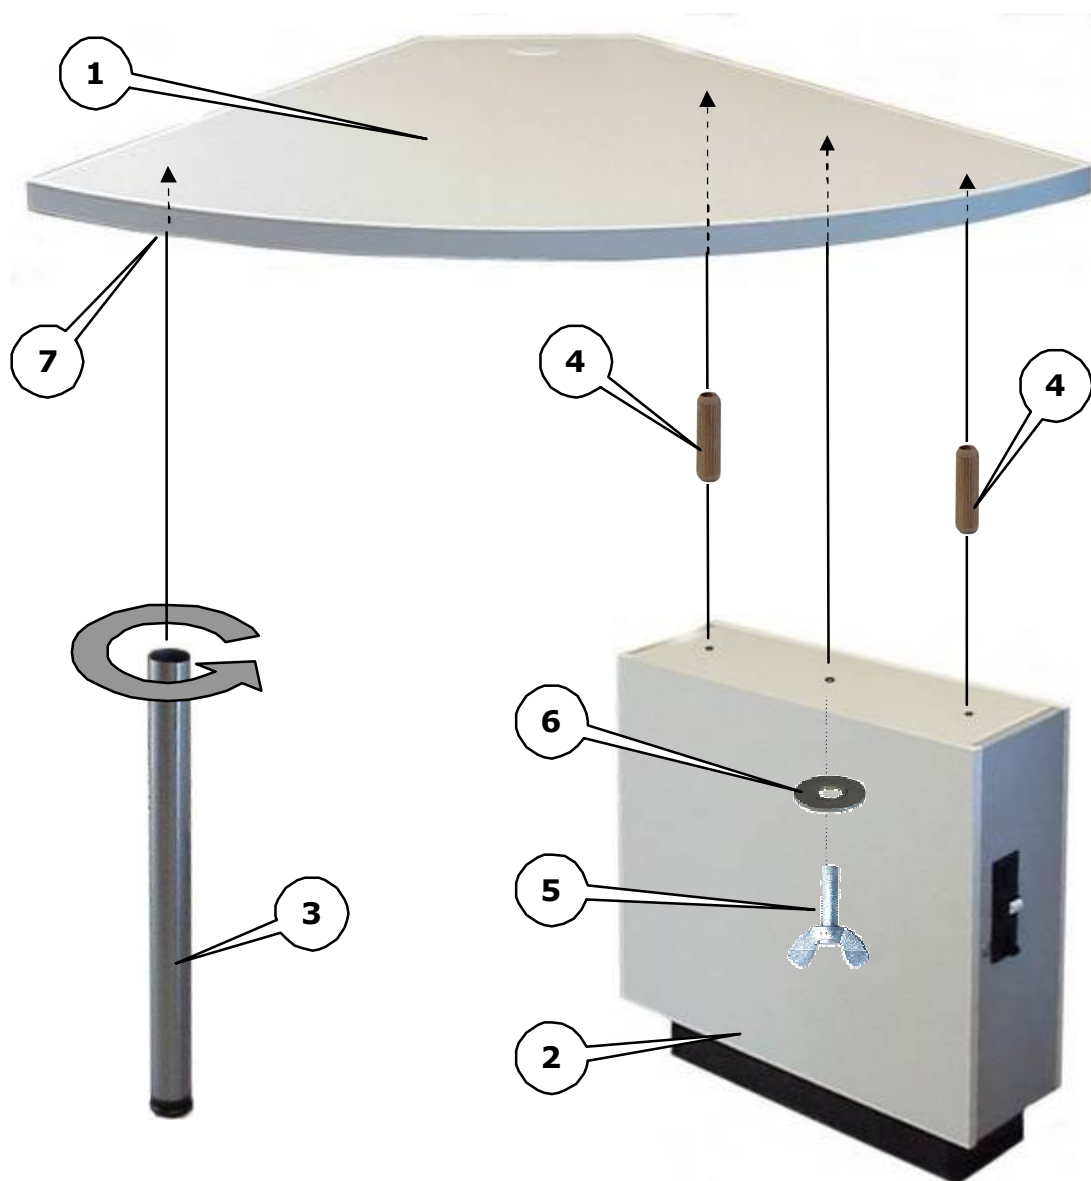

MEGAWeb Limburg
EasyNet NetTable

AUFBAUANLEITUNG

Ausgabe 07.2008

Montageanleitung Möbel

1. Tischplatte mit Flansch für Stahlrohrfuß
2. Unterschrank für Münzprüfer, Kasse und PC
3. Stahlrohrfuß (höhenverstellbar)
4. Holzdübel
5. Flügelschraube
6. Unterlegscheibe
7. Flansch für Stahlrohrfuß

Verdrahtungsplan

*) Die Steckposition der USB-Geräte kann beliebig gewählt werden, da alle USB-Buchsen gleichberechtigt sind!

MEGA Web GmbH
Im Dachstück 15
65549 Limburg an der Lahn
Germany

 06431-957447